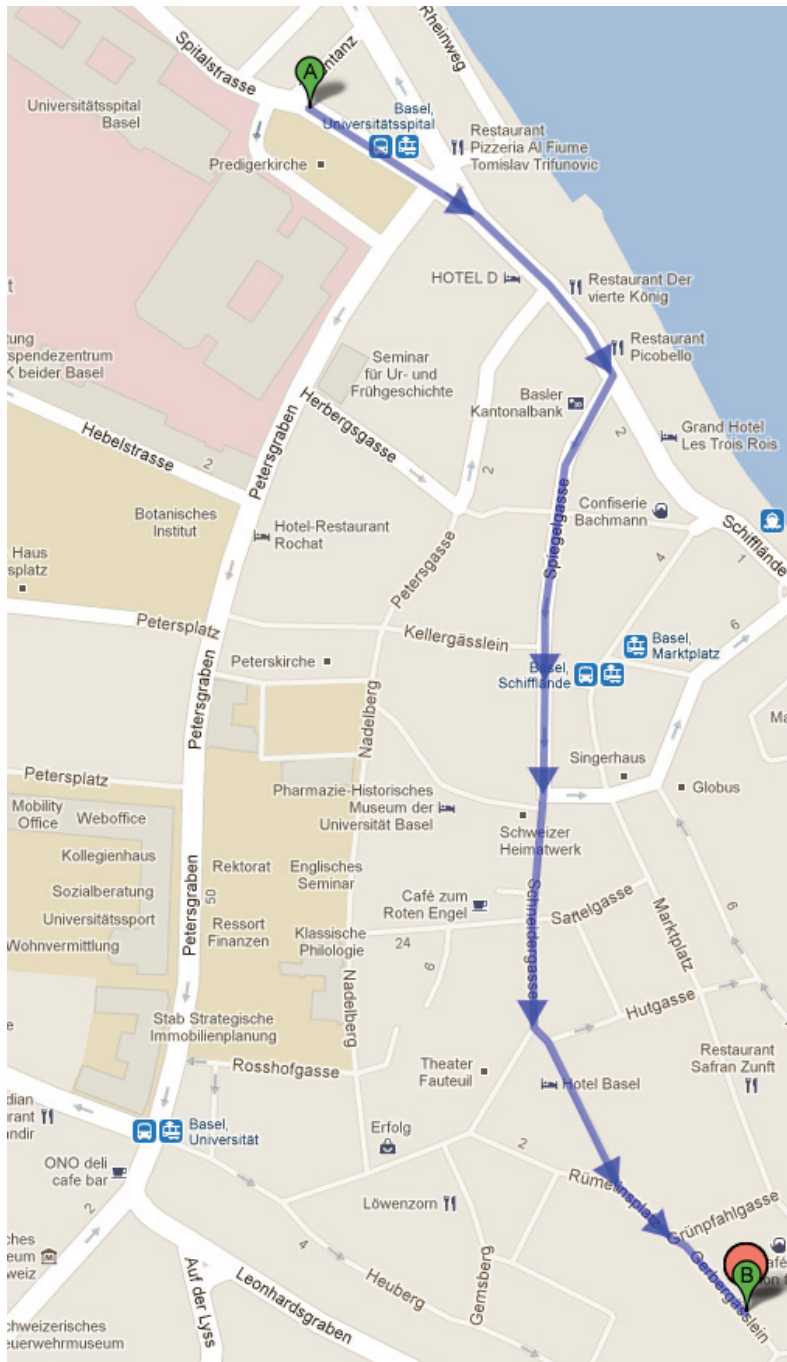

Botty Basel AG – Warenlieferungen ab 1. September 2011

Lieferadresse:
Gerbergässlein 9
4051 Basel

Koordinaten:
Breitengrad: 47.5562281
Längengrad: 7.5881671

Anfahrt über:
-Spalentor
-Klingelbergstrasse
-Schanzenstrasse
-Kantonsspital
-Spitalstrasse
-Schneidergasse
-via Rümelinplatz
-zum Gerbergässlein 9

Rückfragen:
Botty Basel AG
Telefon:
+41 61 261 51 11

ACHTUNG:
Lieferungen dürfen
keinesfalls über den
Haupteingang an der
Gerbergasse 44
stattfinden!

Sperrzeiten: motorisierter
Verkehr ist in der Basler
Innenstadt nicht ganztags
zugelassen.